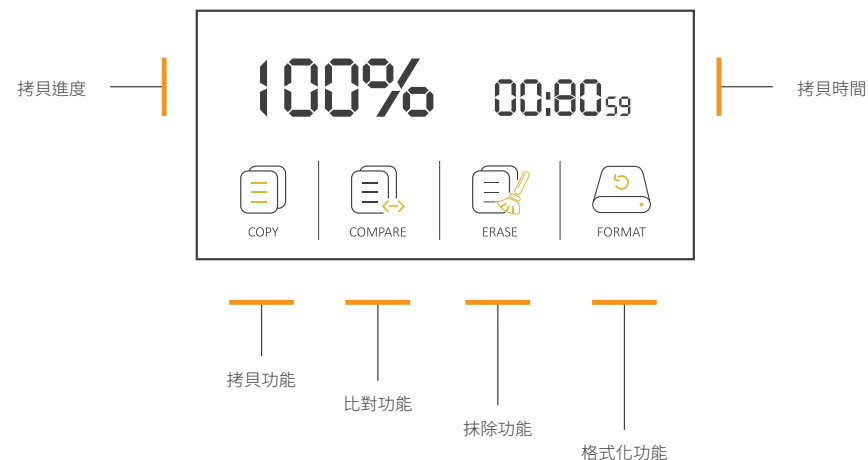

SOHO

HDD • USB • SD
系列拷貝機

Quick Start Guide

介面說明

※ 注意

1. 執行過程中,請勿任意插拔機器電源,避免造成拷貝機及SSD毀損。
2. 子盤容量應與母盤相同或大於母盤容量。